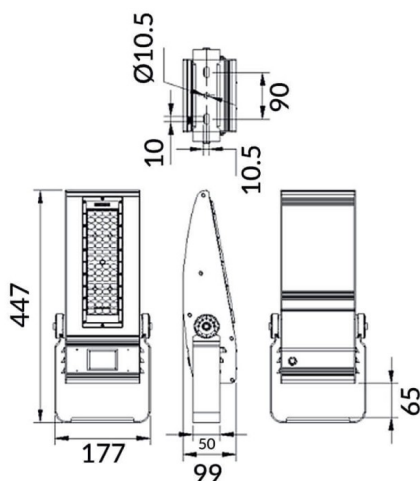

Bracket

Code article	86.OF01.2451.02
Type de produit	Extérieur
Catégorie	Industriel
Famille	COURT
Sous-famille	Bracket

Pictograms

Dessin technique

Produit

Puissance système (W)	100
Flux lumineux utile (lm)	14000
Efficacité lumineuse (lm/W)	140
Angle de faisceau	50x90
IP	IP65
Équipement	ON-OFF
Durée de vie utile (h)	Up to 100,000hrs LM70
Température de couleur (K)	4500K
Uniformité chromatique (SDCM)	5
CRI	75
IK	IK10